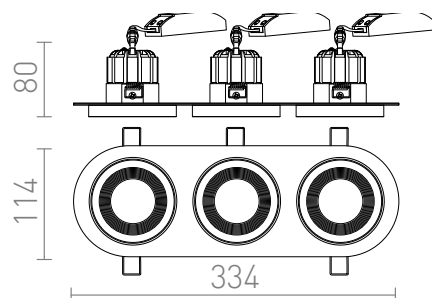

SHARM R III

LED 3x10W 2700 lm Ra 80

Lumină fixă încastrată cu modul LED de 10W. Disponibil în diferite culori. Puteți construi combinațiile de culori după cum doriți. www.rendl.com/en/configurator

preț recomandat cu amănuntul RON cu TVA inclus

R13245	SHARM R III încastrat alb cupru 230V LED 3x10W 24° 3000K	680,-
R13246	SHARM R III încastrat pearl aur/maro 230V LED 3x10W 24° 3000K	680,-
R13247	SHARM R III încastrat maro/pearl aur 230V LED 3x10W 24° 3000K	680,-
R13248	SHARM R III incastrat negru cupru/cupru 230V LED 3x10W 24° 3000K	680,-
R13249	SHARM R III incastrat negru/negru cupru 230V LED 3x10W 24° 3000K	680,-