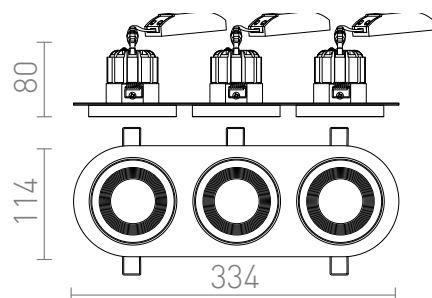

SHARM R III

LED 3x10W 2700 lm Ra 80

Luminária fixa embutida com módulo 10W LED. Disponível em varias cores.

Preço recomendado EUR incluindo IVA

R13245	SHARM R III embutida branco cobre 230V LED 3x10W 24° 3000K	138,00
R13246	SHARM R III embutida ouro pérola/castanho 230V LED 3x10W 24° 3000K	138,00
R13247	SHARM R III embutida castanho/ouro pérola 230V LED 3x10W 24° 3000K	138,00
R13248	SHARM R III embutida preto cobre/cobre 230V LED 3x10W 24° 3000K	138,00
R13249	SHARM R III embutida preto/preto cobre 230V LED 3x10W 24° 3000K	138,00
R14574	SHARM R III embutida branco cromo 230V LED 3x10W 24° 3000K	138,00

3D model

PDF manual

24°

3x7,5

1,26

1,26