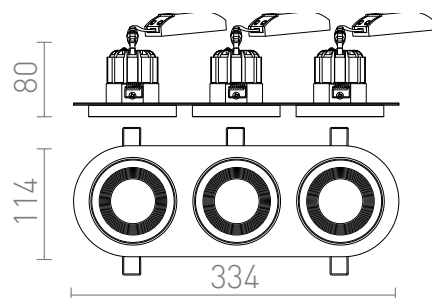

LED 3x10W 2700 lm Ra 80

Verzonken vaste lamp met 10W LED module. Beschikbaar in verschillende kleuren. U kunt de kleuren combineren volgens uw visie op onze website: www.rendl.com/en/configurator

adviesverkoopprijs EUR incl. BTW

R13245	SHARM R III inbouwlamp wit Koper 230V LED 3x10W 24° 3000K	138,00
R13246	SHARM R III inbouwlamp parelmoergoud/bruin 230V LED 3x10W 24° 3000K	138,00
R13247	SHARM R III inbouwlamp bruin/parelmoergoud 230V LED 3x10W 24° 3000K	138,00
R13248	SHARM R III inbouwlamp zwart Koper/Koper 230V LED 3x10W 24° 3000K	138,00
R13249	SHARM R III inbouwlamp zwart/zwart Koper 230V LED 3x10W 24° 3000K	138,00