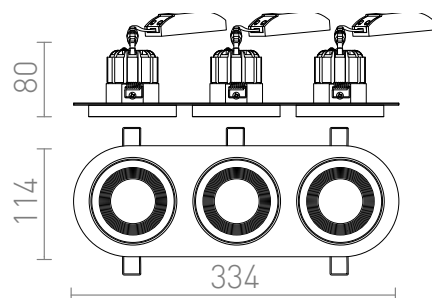

SHARM R III

LED 3x10W 2700 lm Ra 80

Χωνευτό σταθερό φωτιστικό LED με LED module 10W. Σκανάρετε τον κωδικό QR και μεταβείτε στην ιστοσελίδα μας, όπου μπορείτε να δημιουργήσετε έως και 2500 συνδυασμούς της αρεσκείας σας. www.rendl.com/en/configurator

3D model

PDF manual

24°

3x7,5

1,26

1,26