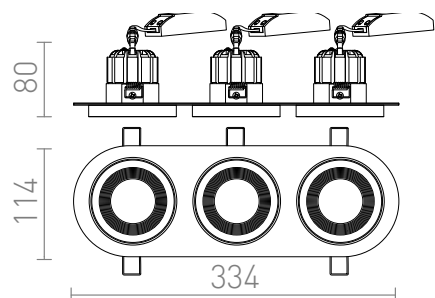

# SHARM R III

LED 3x10W 2700 lm Ra 80

Zápusťné nevýklopné svítidlo s 10W LED modulem v různých barevných provedeních. Další barevné kombinace si můžete sestavit dle vašich představ zde [www.rendl.cz/konfigurator](http://www.rendl.cz/konfigurator)

3D model

PDF manual

24°

3x7,5

1,26

1,26