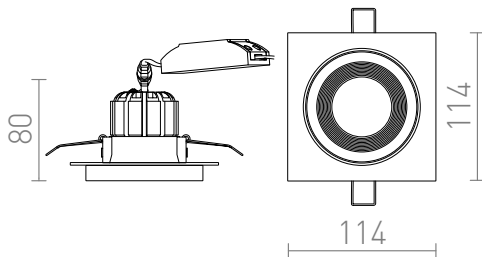

LED 10W 900 lm Ra 80

Χωνευτό σταθερό φωτιστικό LED με LED module 10W. Σκανάρετε τον κωδικό QR και μεταβείτε στην ιστοσελίδα μας, όπου μπορείτε να δημιουργήσετε έως και 2500 συνδιασμούς της αρεσκείας σας. www.rendl.com/en/configurator

Λιανική τιμή EUR με ΦΠΑ

R13250	SHARM SQ I χωνευτό λευκό χαλκός 230V LED 10W 24° 3000K	48,00
R13251	SHARM SQ I χωνευτό χρυσαφί μαργαριταριού/καφέ 230V LED 10W 24° 3000K	48,00
R13252	SHARM SQ I χωνευτό καφέ/χρυσαφί μαργαριταριού 230V LED 10W 24° 3000K	48,00
R13253	SHARM SQ I χωνευτό μαύρο χαλκός/χαλκός 230V LED 10W 24° 3000K	48,00
R13254	SHARM SQ I χωνευτό μαύρο/μαύρο χαλκός 230V LED 10W 24° 3000K	48,00
R14578	SHARM SQ I χωνευτό λευκό χρώμιο 230V LED 10W 24° 3000K	48,00