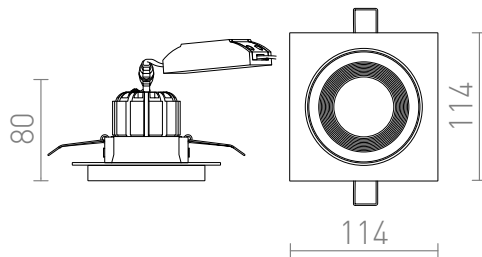

# SHARM SQ I

LED 10W 900 lm Ra 80

Indbygget armatur med fast 10W LED. Findes i forskellige farver. Du kan bygge din egen kombination som du lyster. [www.rendl.dk/dk/configurator/](http://www.rendl.dk/dk/configurator/)

RP DKK inkl. MOMS

R13250	SHARM SQ I indbygget hvid kobber 230V LED 10W 24° 3000K	360,-
R13251	SHARM SQ I indbygget perleguld/brun 230V LED 10W 24° 3000K	360,-
R13252	SHARM SQ I indbygget brun/perleguld 230V LED 10W 24° 3000K	360,-
R13253	SHARM SQ I indbygget sort kobber/kobber 230V LED 10W 24° 3000K	360,-
R13254	SHARM SQ I indbygget sort/sort kobber 230V LED 10W 24° 3000K	360,-