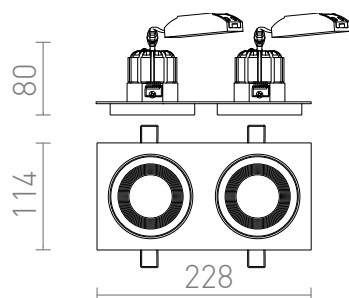

SHARM SQ II

LED 2x10W 1800 lm Ra 80

Lumină fixă încastrată cu modul LED de 10W. Disponibil în diferite culori. Puteți construi combinațiile de culori după cum doriți. www.rendl.com/en/configurator

preț recomandat cu amănuntul RON cu TVA inclus

R13255	SHARM SQ II încastrat alb cupru 230V LED 2x10W 24° 3000K	480,-
R13256	SHARM SQ II încastrat pearl aur/maro 230V LED LED 2x10W 3000K LED 2x10W 3000K	480,-
R13257	SHARM SQ II încastrat maro/pearl aur 230V LED LED 2x10W 3000K LED 2x10W 3000K	480,-
R13258	SHARM SQ II incastrat negru cupru/cupru 230V LED 2x10W 24° 3000K	480,-
R13259	SHARM SQ II incastrat negru/negru cupru 230V LED 2x10W 24° 3000K	480,-

3D model

manual

24°

2x7,5

0,90

0,90