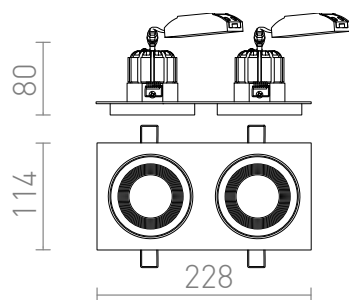

LED 2x10W 1800 lm Ra 80

Verzonken vaste lamp met 10W LED module. Beschikbaar in verschillende kleuren. U kunt de kleuren combineren volgens uw visie op onze website: www.rendl.com/en/configurator

adviesverkoopprijs EUR incl. BTW

R13255	SHARM SQ II inbouwlamp wit Koper 230V LED 2x10W 24° 3000K	98,00
R13256	SHARM SQ II inbouwlamp parelmoergoud/bruin 230V LED 2x10W 24° 3000K	98,00
R13257	SHARM SQ II inbouwlamp bruin/parelmoergoud 230V LED 2x10W 24° 3000K	98,00
R13258	SHARM SQ II inbouwlamp zwart Koper/Koper 230V LED 2x10W 24° 3000K	98,00
R13259	SHARM SQ II inbouwlamp zwart/zwart Koper 230V LED 2x10W 24° 3000K	98,00