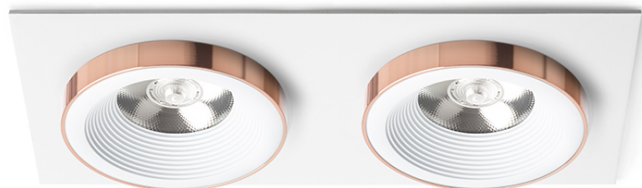

# SHARM SQ II

LED 2x10W 1800 lm Ra 80

Faretto da incasso non inclinabile con modulo LED 10W in vari colori. Possibilità di creare diverse combinazioni di colori in base alle vostre preferenze nella pagina web <https://www.rendl.it/configuratore/>

PVC EUR IVA inclusa

R13255	SHARM SQ II da incasso bianco rame 230V LED 2x10W 24° 3000K	98,00
R13256	SHARM SQ II da incasso oro perlato/marrone 230V LED 2x10W 24° 3000K	98,00
R13257	SHARM SQ II da incasso marrone/oro perlato 230V LED 2x10W 24° 3000K	98,00
R13258	SHARM SQ II da incasso nero rame/rame 230V LED 2x10W 24° 3000K	98,00
R13259	SHARM SQ II da incasso nero/nero rame 230V LED 2x10W 24° 3000K	98,00