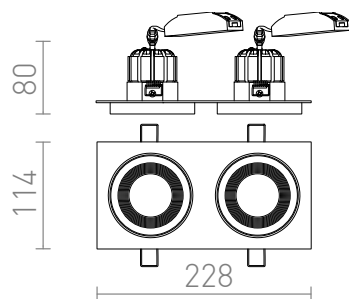

# SHARM SQ II

LED 2x10W 1800 lm Ra 80

Faretto da incasso non inclinabile con modulo LED 10W in vari colori. Possibilità di creare diverse combinazioni di colori in base alle vostre preferenze nella pagina web <https://www.rendl.it/configuratore/>

PVC EUR IVA inclusa

R13255	SHARM SQ II da incasso bianco rame 230V LED 2x10W 24° 3000K	98,00
R13256	SHARM SQ II da incasso oro perlato/marrone 230V LED 2x10W 24° 3000K	98,00
R13257	SHARM SQ II da incasso marrone/oro perlato 230V LED 2x10W 24° 3000K	98,00
R13258	SHARM SQ II da incasso nero rame/rame 230V LED 2x10W 24° 3000K	98,00
R13259	SHARM SQ II da incasso nero/nero rame 230V LED 2x10W 24° 3000K	98,00