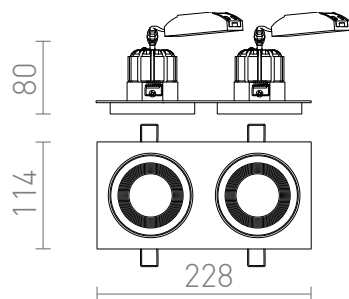

SHARM SQ II

LED 2x10W 1800 lm Ra 80

Indbygget armatur med fast 10W LED. Findes i forskellige farver. Du kan bygge din egen kombination som du lyster. www.rendl.dk/dk/configurator/

RP DKK inkl. MOMS

R13255	SHARM SQ II indbygget hvid kobber 230V LED 2x10W 24° 3000K	680,-
R13256	SHARM SQ II indbygget perleguld/brun 230V LED 2x10W 24° 3000K	680,-
R13257	SHARM SQ II indbygget brun/perleguld 230V LED 2x10W 24° 3000K	680,-
R13258	SHARM SQ II indbygget sort kobber/kobber 230V LED 2x10W 24° 3000K	680,-
R13259	SHARM SQ II indbygget sort/sort kobber 230V LED 2x10W 24° 3000K	680,-