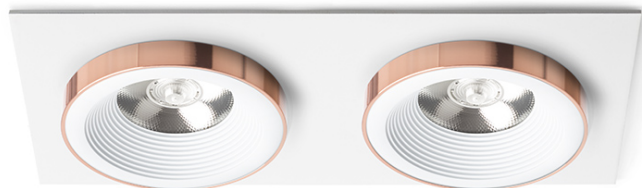

SHARM SQ II

LED 2x10W 1800 lm Ra 80

Indbygget armatur med fast 10W LED. Findes i forskellige farver. Du kan bygge din egen kombination som du lyster. www.rendl.dk/dk/configurator/

RP DKK inkl. MOMS

R13255	SHARM SQ II indbygget hvid kobber 230V LED 2x10W 24° 3000K	680,-
R13256	SHARM SQ II indbygget perleguld/brun 230V LED 2x10W 24° 3000K	680,-
R13257	SHARM SQ II indbygget brun/perleguld 230V LED 2x10W 24° 3000K	680,-
R13258	SHARM SQ II indbygget sort kobber/kobber 230V LED 2x10W 24° 3000K	680,-
R13259	SHARM SQ II indbygget sort/sort kobber 230V LED 2x10W 24° 3000K	680,-