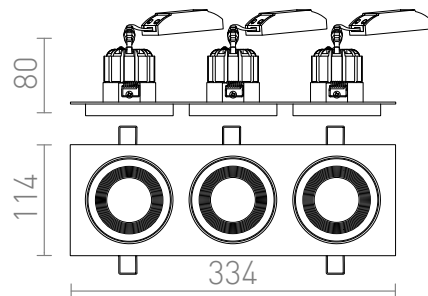

SHARM SQ III

LED 3x10W 2700 lm Ra 80

Verzonken vaste lamp met 10W LED module. Beschikbaar in verschillende kleuren. U kunt de kleuren combineren volgens uw visie op onze website: www.rendl.com/en/configurator

adviesverkoopprijs EUR incl. BTW

R13260	SHARM SQ III inbouwlamp wit Koper 230V LED 3x10W 24° 3000K	138,00
R13261	SHARM SQ III inbouwlamp parelmoergoud/bruin 230V LED 3x10W 24° 3000K	138,00
R13262	SHARM SQ III inbouwlamp bruin/parelmoergoud 230V LED 3x10W 24° 3000K	138,00
R13263	SHARM SQ III inbouwlamp zwart Koper/Koper 230V LED 3x10W 24° 3000K	150,00
R13264	SHARM SQ III inbouwlamp zwart/zwart Koper 230V LED 3x10W 24° 3000K	138,00

3D model

manual

24°

3x7,5

1,26

1,26