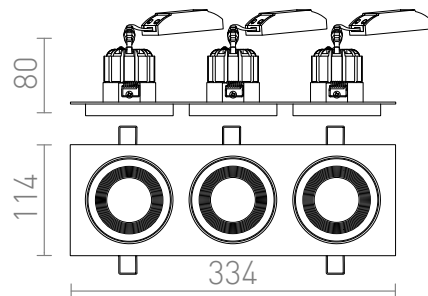

# SHARM SQ III

LED 3x10W 2700 lm Ra 80

Indbygget armatur med fast 10W LED. Findes i forskellige farver. Du kan bygge din egen kombination som du lyster. [www.rendl.dk/dk/configurator/](http://www.rendl.dk/dk/configurator/)

RP DKK inkl. MOMS

R13260	SHARM SQ III indbygget hvid kobber 230V LED 3x10W 24° 3000K	980,-
R13261	SHARM SQ III indbygget perleguld/brun 230V LED 3x10W 24° 3000K	980,-
R13262	SHARM SQ III indbygget brun/perleguld 230V LED 3x10W 24° 3000K	980,-
R13263	SHARM SQ III indbygget sort kobber/kobber 230V LED 3x10W 24° 3000K	980,-
R13264	SHARM SQ III indbygget sort/sort kobber 230V LED 3x10W 24° 3000K	980,-

3D model

manual

24°

3x7,5

1,26

1,26