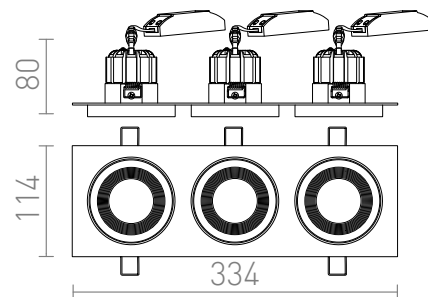

SHARM SQ III

LED 3x10W 2700 lm Ra 80

Einbauleuchte mit 10W LED-Modul in verschiedenen Farbevarianten. Weitere Farbkombinationen können Sie nach Ihren Wünschen zusammenstellen: www.rendl.com/de/de/konfigurator

EV EUR inkl. MwSt

R13260	SHARM SQ III Einbauleuchte weiß Kupfer 230V LED 3x10W 24° 3000K	138,00
R13261	SHARM SQ III Einbauleuchte perlgold/braun 230V LED 3x10W 24° 3000K	138,00
R13262	SHARM SQ III Einbauleuchte braun/perlgold 230V LED 3x10W 24° 3000K	138,00
R13263	SHARM SQ III Einbauleuchte schwarz Kupfer/Kupfer 230V LED 3x10W 24° 3000K	138,00
R13264	SHARM SQ III Einbauleuchte schwarz/schwarz Kupfer 230V LED 3x10W 24° 3000K	138,00

3D model

manual

24°

3x7,5

1,26

1,26