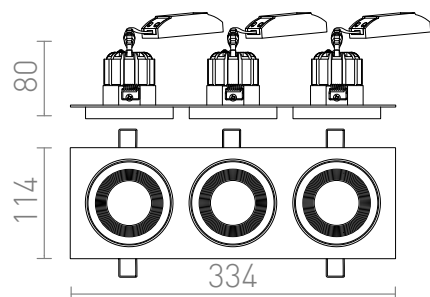

SHARM SQ III

LED 3x10W 2700 lm Ra 80

Zápusťné nevýklopné svítidlo s 10W LED modulem v různých barevných provedeních. Další barevné kombinace si můžete sestavit dle vašich představ zde www.rendl.cz/konfigurator

MOC CZK vč DPH

R13260	SHARM SQ III zápusťná bílá měď 230V LED 3x10W 24° 3000K	3 350,-
R13261	SHARM SQ III zápusťná perleťová zlatá/hnědá 230V LED 3x10W 24° 3000K	3 350,-
R13262	SHARM SQ III zápusťná hnědá/perleťová zlatá 230V LED 3x10W 24° 3000K	3 350,-
R13263	SHARM SQ III zápusťná černá měď/měď 230V LED 3x10W 24° 3000K	3 350,-
R13264	SHARM SQ III zápusťná černá/černá měď 230V LED 3x10W 24° 3000K	3 350,-

3D model

PDF manual

24°

3x7,5

1,26

1,26