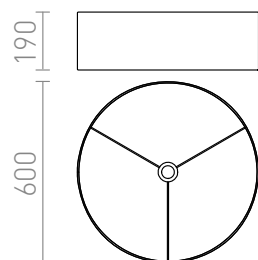

Υφασμάτινο αμπαζούρ για υποδοχή E27 για βάση οροφής ή σετ κρεμαστών. Μπορείτε να παραγγείλετε διαχύτη PMMA (G11869) για το αμπαζούρ. Κατάλληλα αξεσουάρ: HEX, ELISA, ENZO, LISA, POSTE, TRIX.

Λιανική τιμή EUR με ΦΠΑ

R11479	RON 60/19 αμπαζούρ Polycotton μαύρο/φύλλο χαλκού max. 23W	178,00
R11573	RON 60/19 αμπαζούρ Πετρόλ μπλε μονάχου/ασημένιο PVC max. 23W	178,00
R11584	RON 60/19 αμπαζούρ Γκρι περιστεριού μονάχου/ασημένιο PVC max. 23W	178,00
R11462	RON 60/19 αμπαζούρ Polycotton μαύρο/φύλλο χρυσού max. 23W	178,00
R11490	RON 60/19 αμπαζούρ Polycotton λευκό/λευκό PVC max. 23W	120,00
R11517	RON 60/19 αμπαζούρ Εμπριμέ πορτοκαλί/λευκό PVC max. 23W	120,00