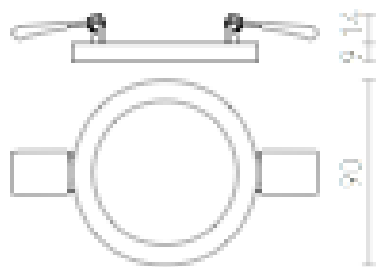

HUE R 9 DIMM ÎNCASTRAT

LED 6W 540 lm Ra

Corp de iluminat circuit foarte subțire pentru LED-uri cu intensitate mare .
Ramele de corpuri de iluminat sunt cromate, crom negru, nichel mat, lac alb
și imitație de lemn. Dimmabilă TRIAC.

preț recomandat cu amănuntul RON cu TVA inclus

R13127	HUE R 9 DIMM incastat alb 230V LED 6W 3000K	238,-
R13128	HUE R 9 DIMM incastat crom negru 230V LED 6W 3000K	215,-
R13129	HUE R 9 DIMM incastat crom 230V LED 6W 3000K	238,-
R13130	HUE R 9 DIMM incastat nichel mat 230V LED 6W 3000K	229,-
R13131	HUE R 9 DIMM incastat decor fag 230V LED 6W 3000K	258,-

3D model

manual