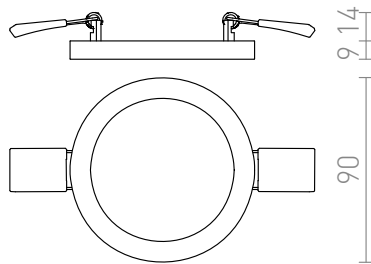

3D model

manual