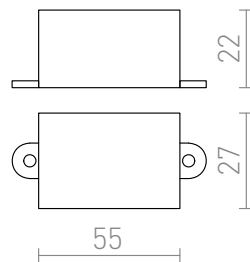

# ΤΡΟΦΟΔΟΤΙΚΟ 700mA

Τροφοδοτικό LED 700mA.  
Λιανική τιμή EUR με ΦΠΑ

G13125

DRIVER LED 1x3W 700mA 3W

5,80

 3D model

 manual