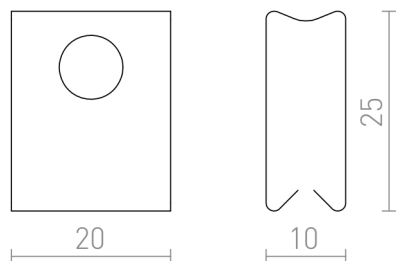

EUTRAC PRUŽINOVÝ ÚCHYT PRE ZÁPUSTNÚ LIŠTU

Sada úchytoŧ pre zápuŧnú trojokruhovú liŧtu EUTRAC.

MOC EUR vr DPH

R11357	EUTRAC pruŧinový úchyt pre zápuŧnú liŧtu 6ks	16,00

3D model

manual