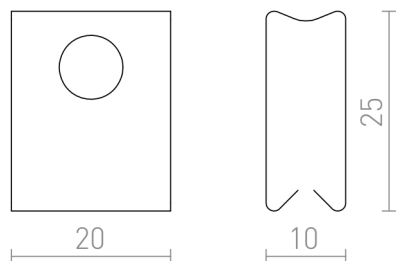

UCHWYT MOCUJĄCY EUTRAC DO SZYNY WPUSZCZANEJ

Zestaw uchwytów do szyny 3-faz. wpuszczanej EUTRAC

Polecona cena PLN brutto

R11357	EUTRAC uchwyt mocujący do szyny wpuszczanej 6 szt	78,-
--------	--	------

 3D model