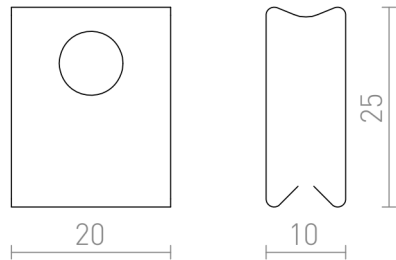

MONTAGECLIPS FOR INDBYGGET SKINNE

Montage clips for indbygget EUTRAC 3-faset skinne.

RP DKK inkl. MOMS

R11357

EUTRAC fjederklemme for indbygget skinne 6 stk

120,-

 3D model

 manual