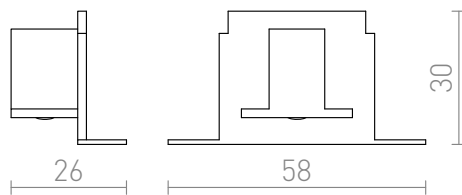

EUTRAC CAPAC PENTRU ȘINĂ ÎNCASTRĂTĂ

Capac pentru încastrată trei-circuită listă EUTRAC.
preț recomandat cu amănuntul RON cu TVA inclus

R11310

EUTRAC capac pentru șină încastrată alb

48,-

 3D model

 manual