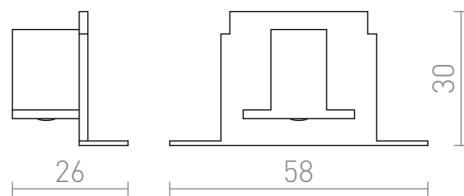

EUTRAC POKLOPAC ZA UGRADNU STAZU

Završni poklopac za ugradbeni trokružni EUTRAC sistem.

Preporučena cena EUR s PDV-OM

R11310	EUTRAC poklopac za ugradnu stazu bijela	8,00
--------	---	------

[3D model](#)

[manual](#)