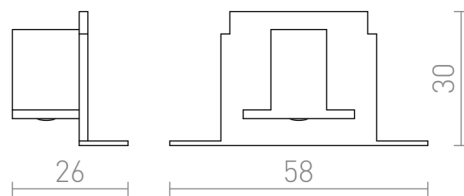

EUTRAC KONCOVKA PRO ZÁPUSTNOU LIŠTU

Koncová krytka pro zápusťnou tříokružovou lištu EUTRAC.

MOC CZK vč DPH

R11310

EUTRAC koncovka pro zápusťnou lištu bílá

198,-

 3D model

 manual