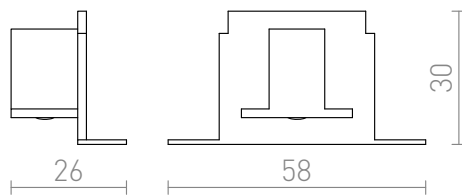

EUTRAC КРАИНА КАПАЧКА ЗА ВГРАДЕНА ШИНА

Крайна капачка за вградени трифазни шини EUTRAC.

цена на дребно BGN с ДДС

R11310

EUTRAC крайна капачка за вградена
трифазна шина бяло

16,-

 3D model

 manual