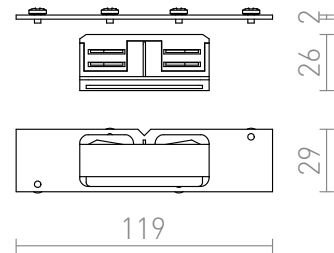

# EUTRAC CONECTOR CONDUCTIBIL PENTRU ȘINĂ ÎNCASTRATĂ

Conexiune conductivă longitudinală pentru listă încastrată EUTRAC. Posibilitate de încărcare max 16A.

preț recomandat cu amănuntul RON cu TVA inclus

R11343

**EUTRAC conexiune conductibilă directă pentru  
șină încastrată alb 230V**

158,-

3D model

manual