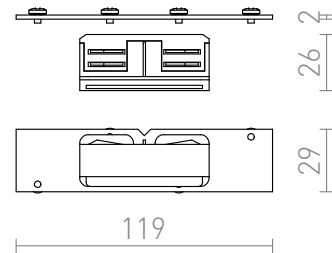

ACOPLAMENTO EUTRAC PARA CALHAS EMBUTIDAS

Articulação condutora longitudinal para calhas da EUTRAC. Capacidade de carga até 16A.

Preço recomendado EUR incluindo IVA

R11343

EUTRAC Ligação direta para calhas trifásicas,
elétrica branco 230V

32,00

3D model

manual