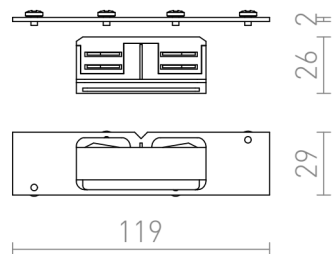

EUTRAC VODIVÝ SPOJ PRO ZÁPUSTNOU LIŠTU

Podélný vodivý spoj pro zápusné lišty EUTRAC. Možnost zatížit maximálně 16A.

MOC CZK vč DPH

R11343	EUTRAC vodivý přímý spoj pro zápusnou lištu bílá 230V	820,-
--------	--	-------

 3D model

 manual