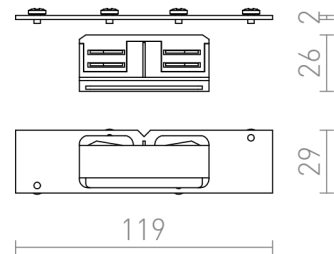

EUTRAS НАДЛЪЖЕН КОНЕКТОР ЗА ВГРАДЕНА ШИНА

Права връзка за вграждане на EUTRAS шини. Максимално натоварване 16А.

цена на дребно BGN с ДДС

R11343

EUTRAS проводим директен конектор за
трифазна шина бяло 230V

68,-

3D model

manual