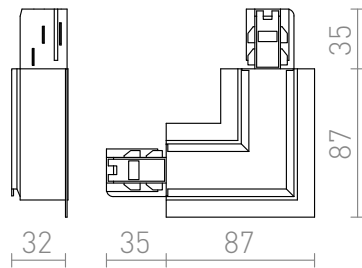

EUTRAC L KOPPELSTUK (IN) VOOR INBOUW STRIP

L-koppelstuk voor verzonken EUTRAC 3-f. stroomrails. Maximale belasting: 16A.

adviesverkoopprijs EUR incl. BTW

R11345

EUTRAC L koppelstuk (in) voor verzonken 3f.
stroomrail wit 230V

88,00

3D model

manual