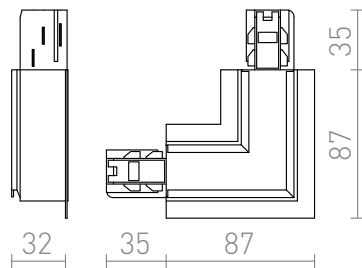

EUTRAC L КОНЕКТОР ЗА ВГРАДЕНА ШИНА

L-конектор за вграждане на трифазна шина EUTRAC. Максимално натоварване 16А.

цена на дребно BGN с ДДС

R11345

EUTRAC L конектор за вградена трифазна
шина(вътрешна полярност) бяло 230V

178,-

3D model

manual