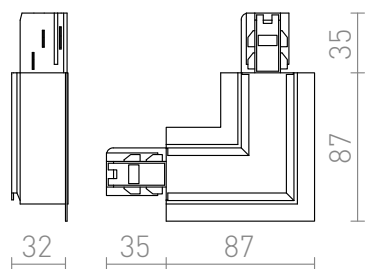

# EUTRAC L CONECTOR EXTERIOR PENTRU ȘINĂ ÎNCASTRATĂ

Conector-L cu sursă de alimentare pentru șină EUTRAC cu trei circuite încastrat. Sarcina maximă 16A.

preț recomandat cu amănuntul RON cu TVA inclus

R11344

EUTRAC L conexiune exterioară pentru șină  
încastrată alb 230V

420,-

 3D model

 manual