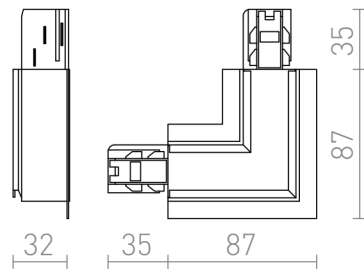

EUTRAC CONNETTORE L PER BINARI DA INCASSO (POLARITÀ)

Connettore a L per binario trifase EUTRAC da incasso e carica massima di 16A.

PVC EUR IVA inclusa

R11344

EUTRAC L connettore per binario da incasso
esterna bianco 230V

88,00

3D model

manual