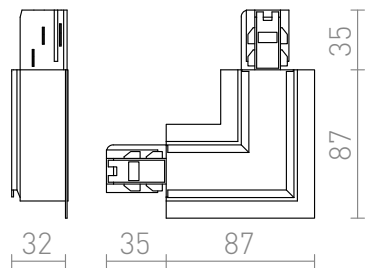

EUTRAC SÜLLESTETT SINRE L KÜLSŐ SAROK CSATLAKOZÓ

L csatlakozó tápellátási lehetőséggel süllesztett, háromáramkörös EUTRAC sínhez. Maximális terhelhetőség: 16 A.

ajánlott kiskereskedelmi ár HUF áfával

R11344

EUTRAC L külső csatlakozó süllesztett sínre
fehér 230V

34 800,-

 3D model

 manual