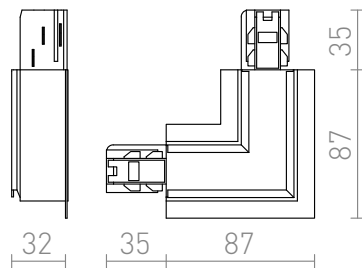

EUTRAC L CONEXION EXTERNA PARA CARRIL EMPOTRABLE

Conexión en L con fuente de alimentación para EUTRAC trifásica empotrada. Carga máxima 16 A.

Precio recomendado EUR con IVA

R11344

EUTRAC L conector para carril trifásico
empotrado polaridad externa blanco 230V

88,00

3D model

manual