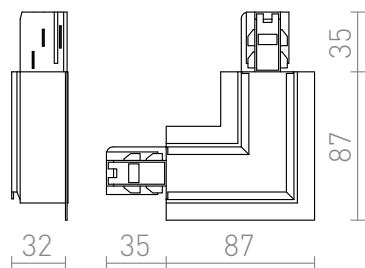

EUTRAC L КОНЕКТОР ВЪНШЕН ЗА ВГРАДЕНА ШИНА

L-конектор за вграждане на трифазна шина EUTRAC. Максимално натоварване 16А.

цена на дребно BGN с ДДС

R11344

EUTRAC L конектор за вградена трифазна
шина(външна полярност) бяло 230V

178,-

3D model

manual