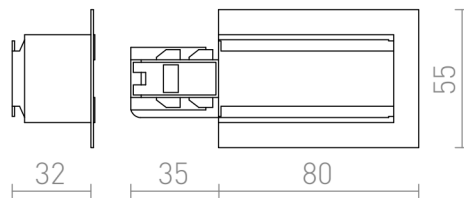

ΤΡΟΦΟΔΟΤΙΚΟ EUTRAC ΓΙΑ ΧΩΝΕΥΤΕΣ ΡΑΓΕΣ (ΔΕΞΙΑ)

Feed-in για χωνευτές ράγες φωτισμού EUTRAC τριών κυκλωμάτων. Μέγιστο φορτίο 16A.

Λιανική τιμή EUR με ΦΠΑ

R11341

EUTRAC feed-in για χωνευτή ράγα φωτισμού
τριων κυκλωμάτων, δεξιά πολικότητα λευκό
230V

48,00

3D model

manual