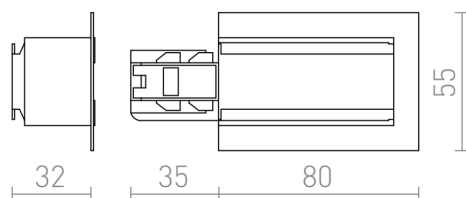

EUTRAC NAPÁJENÍ PRAVÁ PRO ZÁPUSTNOU LIŠTU

Koncové napájení pro zápusťnou třífázovou lištu EUTRAC. Možnost zatížit maximálně 16A.

MOC CZK vč DPH

R11341	EUTRAC napájení pro zápusťnou lištu pravá bílá 230V	980,-
--------	--	-------

 3D model

 manual