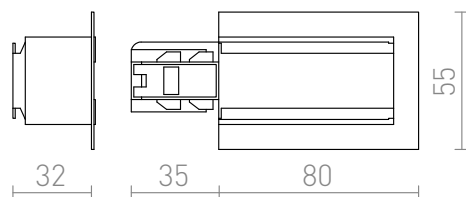

EUTRAC ALIMENTARE STANGA CU ȘINĂ ÎNCASTRATĂ

Sursă de alimentare finală pentru șină cu trei circuite EUTRAC. Posibilitate de încărcare max 16A.

preț recomandat cu amănuntul RON cu TVA inclus

R11342	EUTRAC alimentare pentru șină încastrată stângă alb 230V	215,-

---

3D model

manual