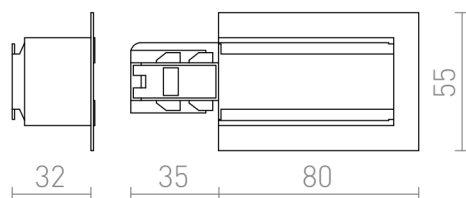

EUTRAC ALIMENTAÇÃO PARA CALHA EMBUTIDA (POLARIDADE

Fonte de alimentação terminal para calha trifásica embutida EUTRAC. Possibilidade de carregar até 16A.

Preço recomendado EUR incluindo IVA

R11342	EUTRAC Alimentação para calhas trifásicas embutidas, polaridade esquerda branco 230V	48,00
--------	--	-------

 3D model

 manual