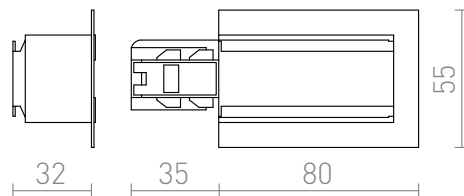

EUTRAC STROOMVOORZIENING (LINKS) VOOR INBOUW STRIP

Voeding voor verzonken EUTRAC 3-f. stroomrails. Maximale belasting 16A.

adviesverkoopprijs EUR incl. BTW

R11342

EUTRAC stroomvoorziening voor verzonken 3f.
stroomrail links wit 230V

48,00

3D model

manual