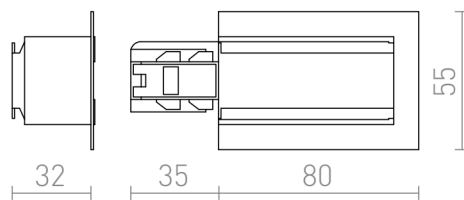

EUTRAC ALIMENTAZIONE PER BINARI DA INCASSO (POLARITÀ)

Alimentazione per binari trifase EUTRAC da incasso, carica massima fino a 16A.

PVC EUR IVA inclusa

R11342

EUTRAC alimentazione per binario da incasso
sinistra bianco 230V

48,00

3D model

manual