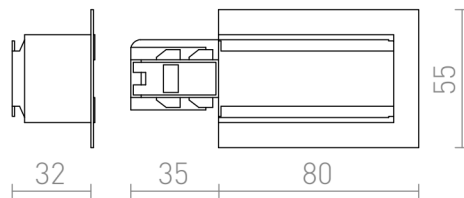

EUTRAC BAL TÁPEGYSÉG SÜLLYESZTETT SÍNRE

Záró tápegység EUTRAC süllyesztett három áramkörös sínre. Maximális megterhelés 16A.

ajánlott kiskereskedelmi ár HUF áfával

R11342

EUTRAC bal tápegység süllyesztett sínre fehér
230V

16 500,-

3D model

manual