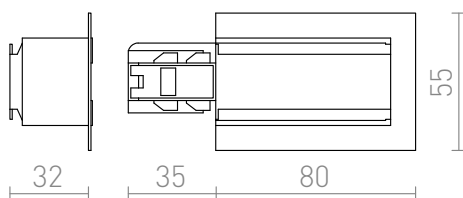

EUTRAC SYÖTTÖPALA UPOTETTUUN KISKOON (MAADOTTIIS VASEN)

Syöttöpala upotettuun EUTRAC 3-vaihekiskoon. Maksimi kuormitus 16A.

suositushinta EUR sis. alv

R11342

EUTRAC syöttöpala upotettuun 3-vaihekiskoon,
polariteetti vasen valkoinen 230V

48,00

3D model

manual