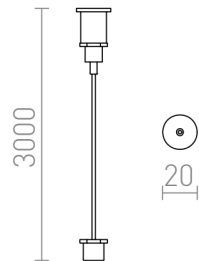

ΣΕΤ ΑΝΑΡΤΗΣΗΣ EUTRAC ΚΑΛΩΔΙΟ 3M

Σύστημα ανάρτησης για ράγα φωτισμού EUTRAC τριών κυκλωμάτων. Υποδοχή M13.

Λιανική τιμή EUR με ΦΠΑ

R11359	EUTRAC 3m καλώδια ανάρτησης	48,00
--------	-----------------------------	-------