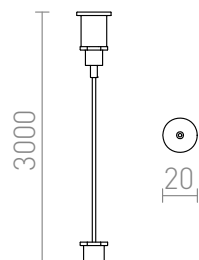

EUTRAC ВИСЯЩО МЕТАЛНО ВЪЖЕ 3М

Окачващи жици за трифазна шина EUTRAC. Резба M13.

цена на дребно BGN с ДДС

R11359

EUTRAC 3m окачване на метално въже

88,-

 3D model

 manual