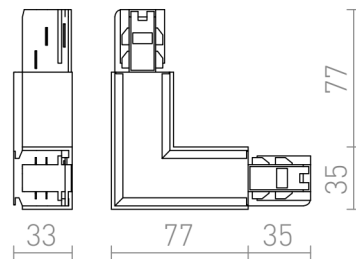

# EUTRAC L BINNENVERBINDING (IN)

L-konektor z napajanjem za EUTRAC 3F tirni sistem. Maksimalna obremenitev 16A.

Preporučena cena EUR s PDV-OM

R11326	EUTRAC L povezovalnik notranji bela 230V	78,00
R11327	EUTRAC L povezovalnik notranji črna 230V	78,00
R11328	EUTRAC L povezovalnik notranji srebrno siva 230V	120,00

 3D model

 manual