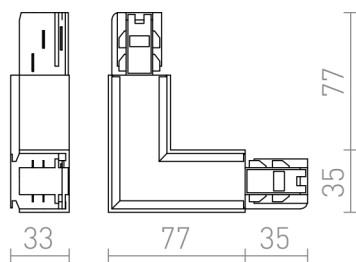

EUTRAC L JUNTA (POLARIDADE INTERIOR)

Ligação em L com fonte de alimentação para calhas monofásicas EUTRAC. Carga máxima 16A.

Preço recomendado EUR incluindo IVA

R11326	EUTRAC L junta polaridade interna branco 230V	78,00
R11327	EUTRAC L junta polaridade interna preto 230V	78,00
R11328	EUTRAC L junta polaridade interna cinzento prata 230V	120,00

 3D model

 manual