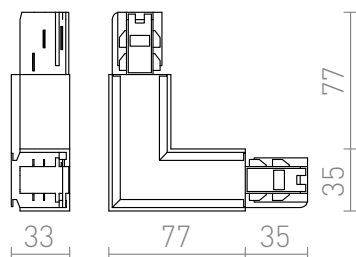

ŁĄCZNIK L EUTRAC

Łącznik L z możliwością zasilania do szyny 3-faz EUTRAC. Możliwość obciążenia maksymalnie 16 A.

Polecona cena PLN brutto

R11326	EUTRAC L łącznik wewnętrzny biała 230V	328,-
R11327	EUTRAC L łącznik wewnętrzny czarna 230V	328,-
R11328	EUTRAC L łącznik wewnętrzny srebrno-szara 230V	480,-

[3D model](#)

[manual](#)